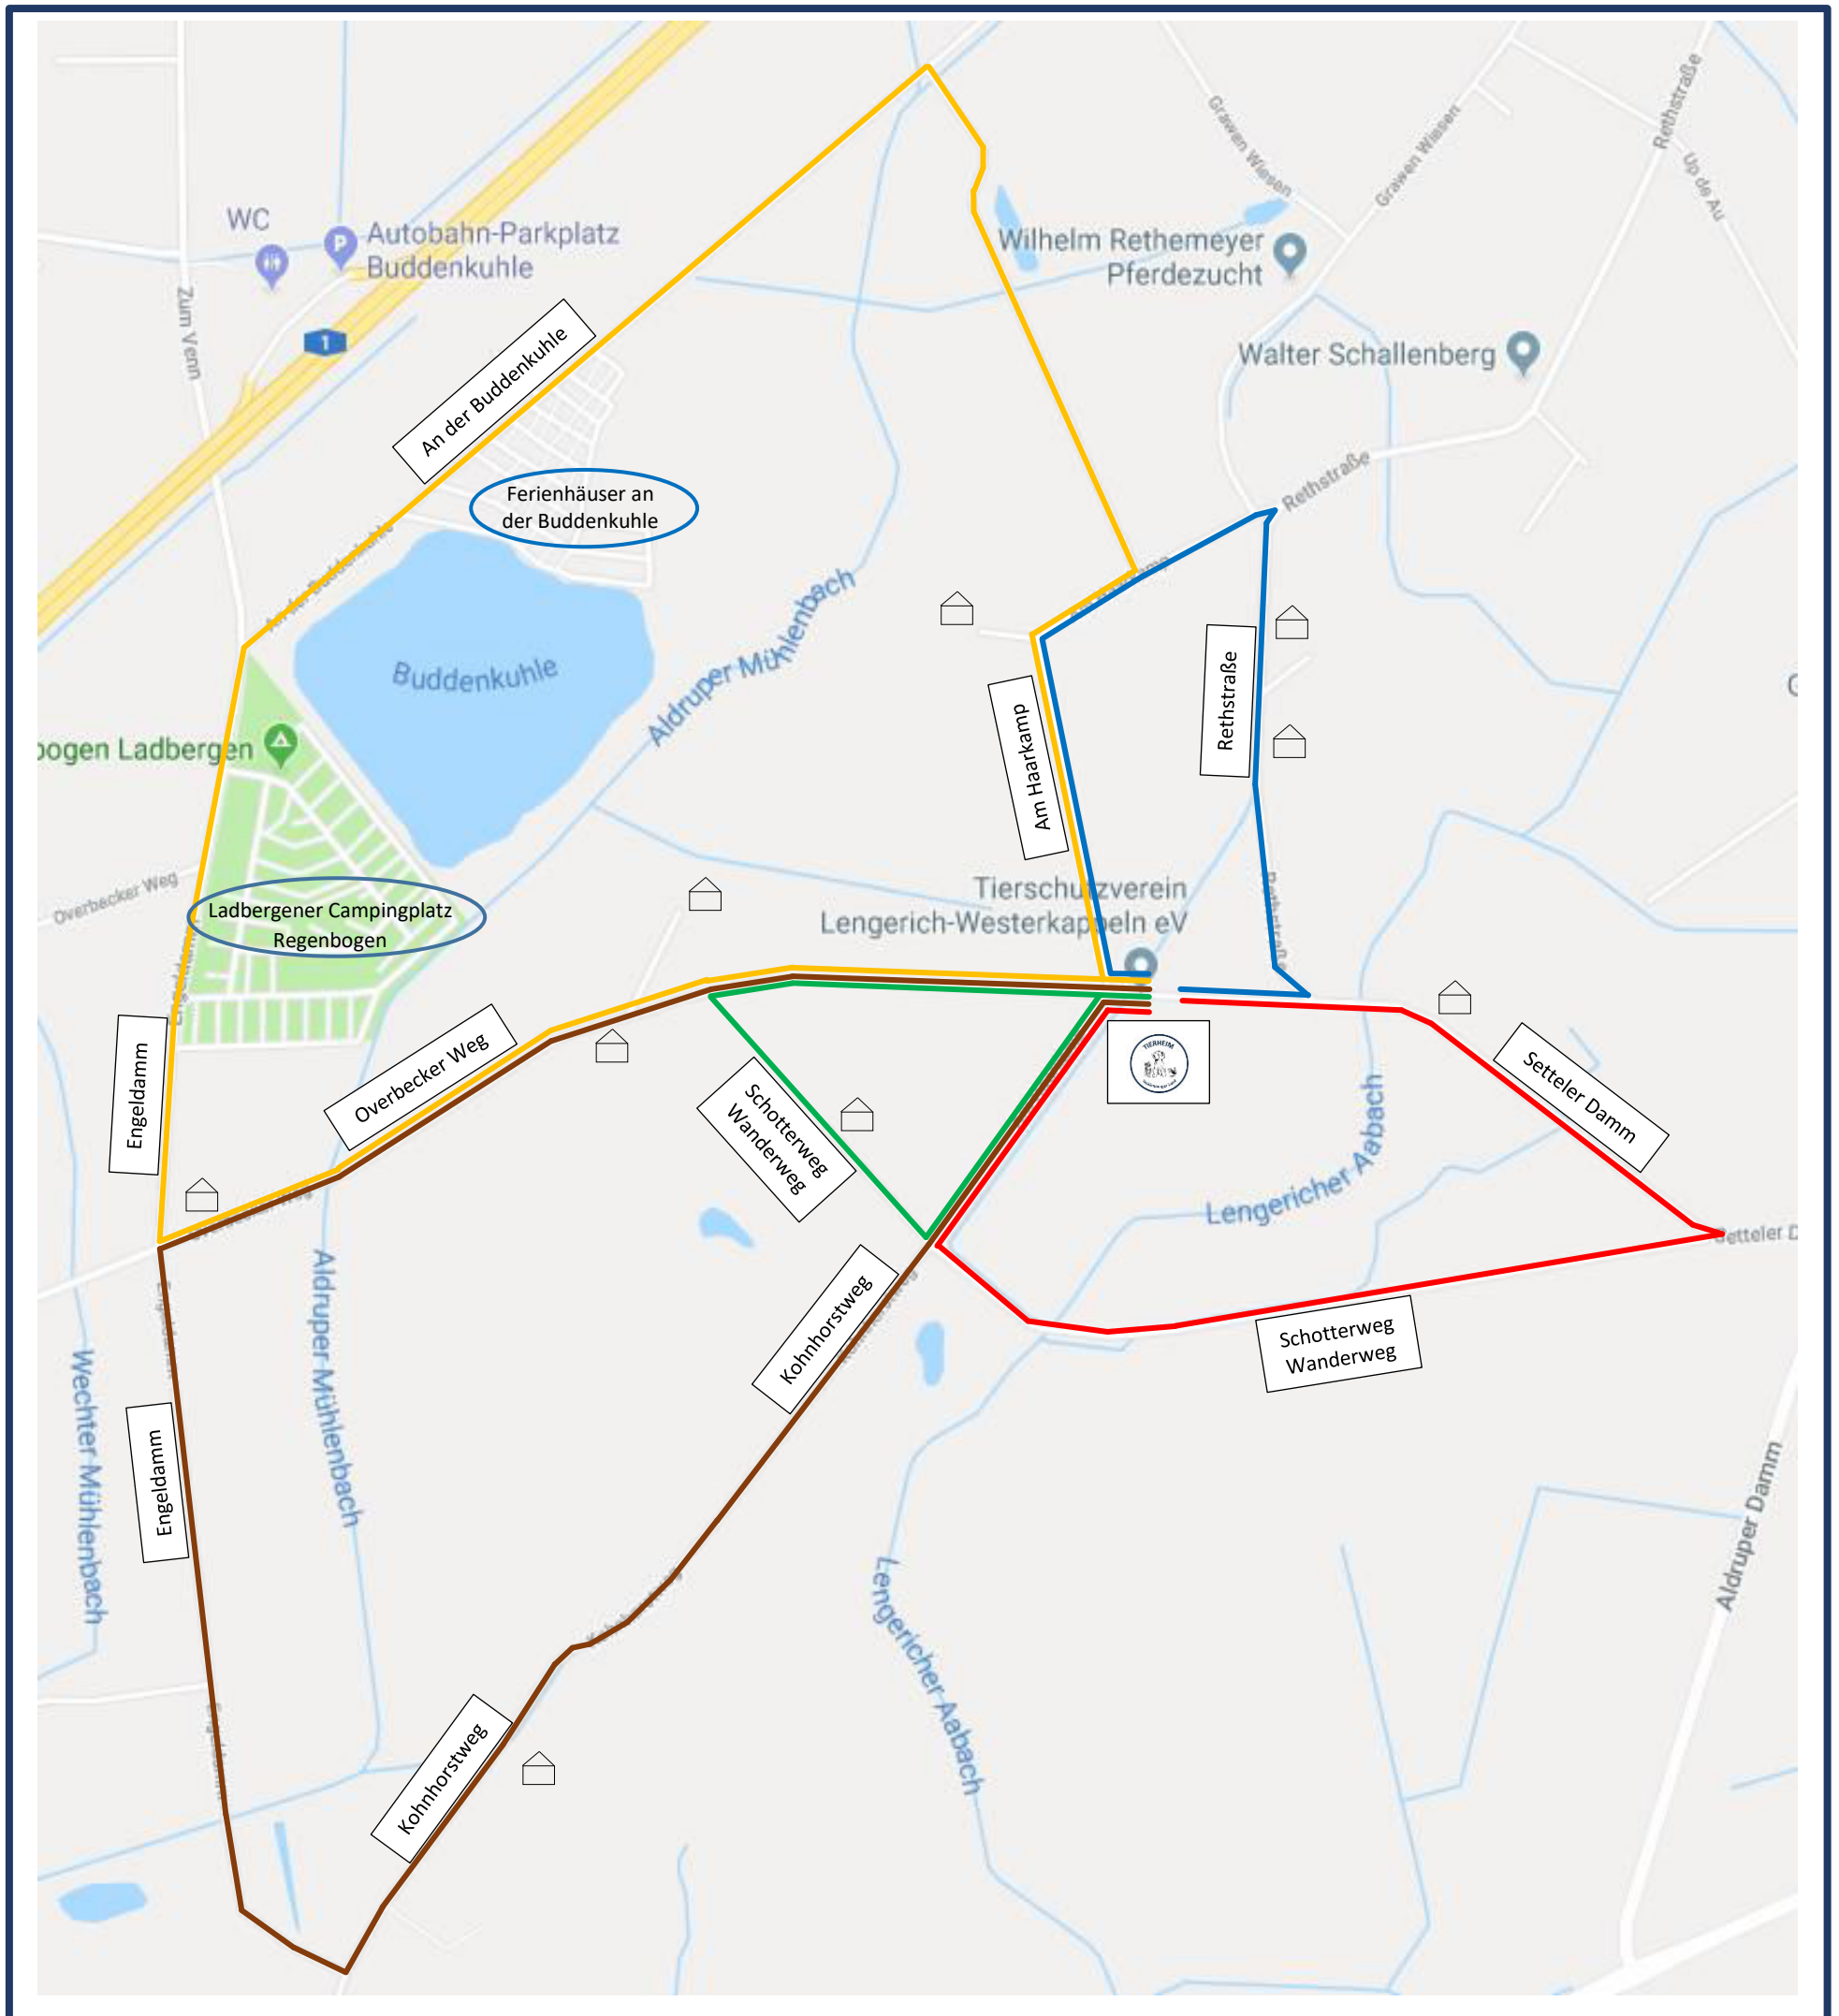

## Routen für Spaziergänger (und Hunde)

<b>Route 1</b>	<b>ca. 1,2 km</b>	<b>ca. 14 min</b>
<b>Route 2</b>	<b>ca. 1,5 km</b>	<b>ca. 17 min</b>
<b>Route 3</b>	<b>ca. 2 km</b>	<b>ca. 24 min</b>
<b>Route 4</b>	<b>ca. 3,4 km</b>	<b>ca. 41 min</b>
<b>Route 5</b>	<b>ca. 3,9 km</b>	<b>ca. 47 min</b>

**Auch die Kombination einzelner Strecken ist möglich.**